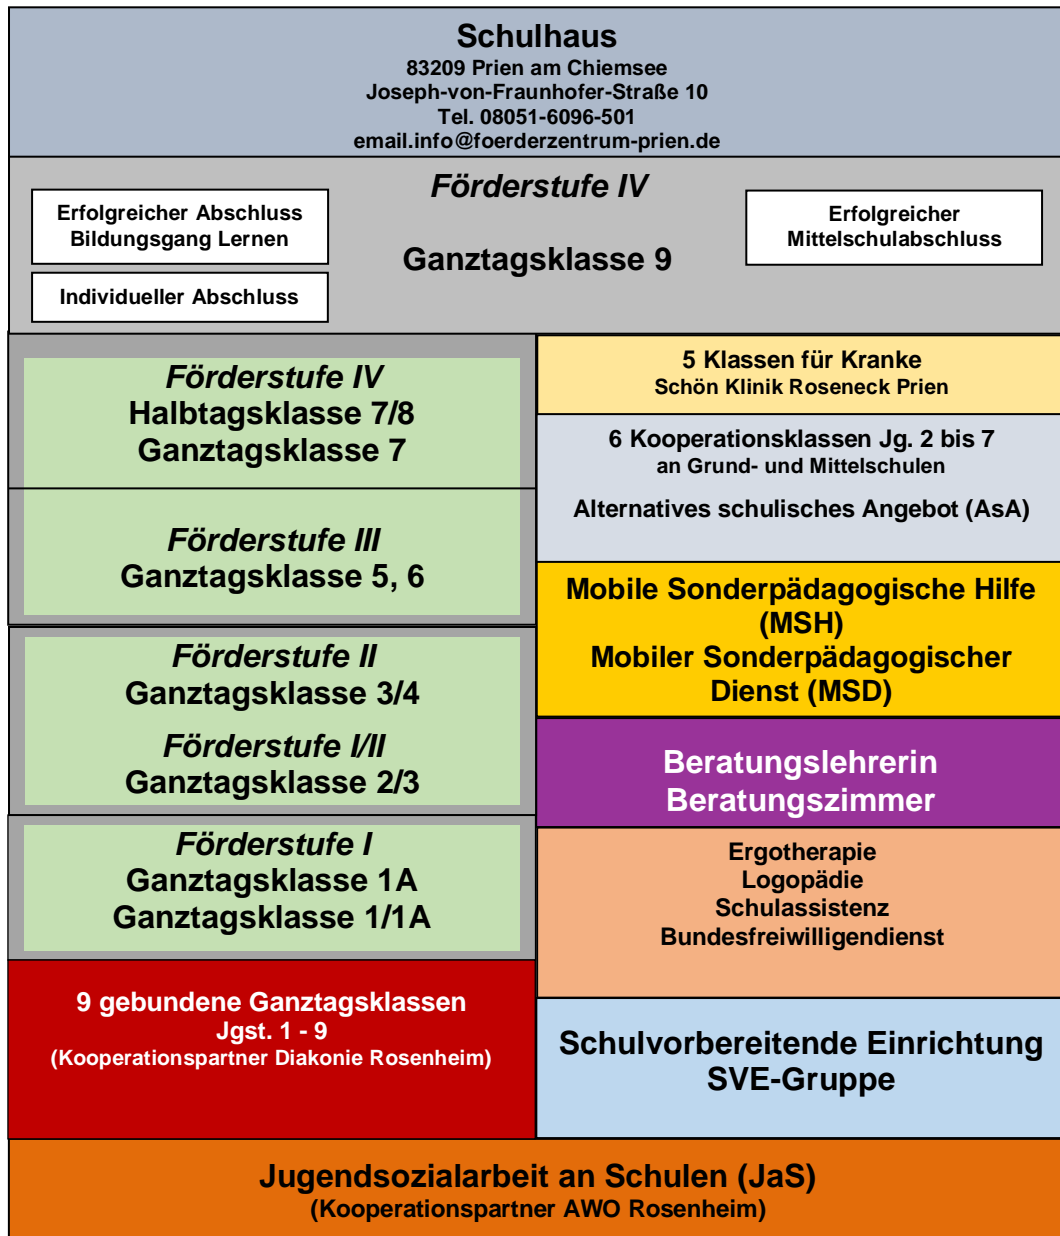

Kompetenz- und Beratungszentrum

Kampenwand-Schule Sonderpädagogisches Förderzentrum Prien am Chiemsee

Schulhomepage: www.foerderzentrum-prien.de

Gruppen, Klassen, Förder- und Beratungssysteme
zur stationären und ambulanten Förderung,
Beratung und Diagnostik
und integrativen, kooperativen und inklusiven Unterstützung