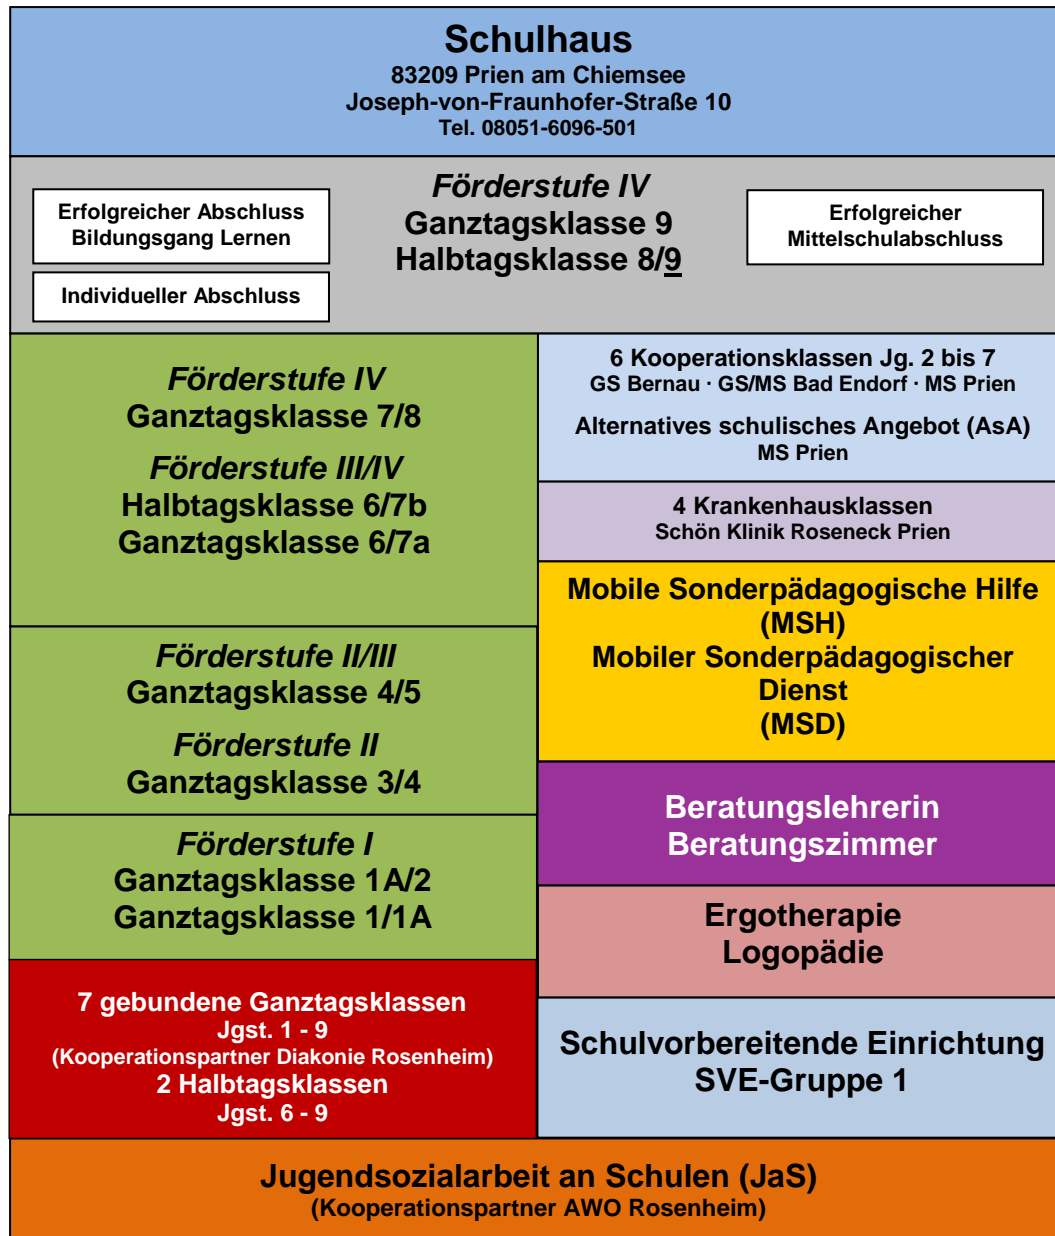

# Kompetenz- und Beratungszentrum

## Kampenwand-Schule Sonderpädagogisches Förderzentrum Prien am Chiemsee

Schulhomepage: [www.foerderzentrum-prien.de](http://www.foerderzentrum-prien.de)

Schuljahr  
2017/18

**Gruppen, Klassen, Förder- und Beratungssysteme  
zur stationären und ambulanten Förderung,  
Beratung und Diagnostik  
und integrativen, kooperativen und inklusiven Unterstützung**